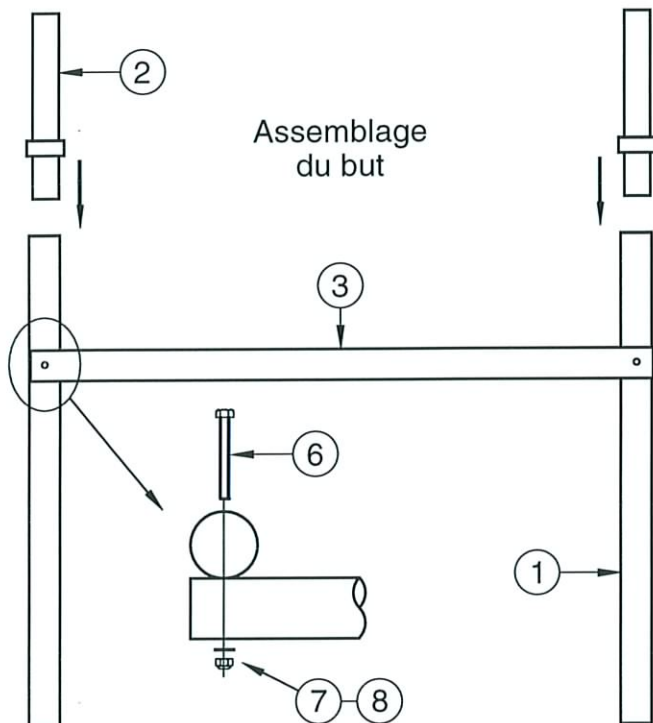

Client

Page 1/3

A. Vérification

- Vérifier que l'on dispose de toutes les pièces à l'aide de la nomenclature.

B. Assemblage du but

- Emboîter à fond les deux poteaux hauts (2) sur les poteaux bas (1), attention à les assembler du bon côté pour la hauteur de la transversale.
- Installer les poteaux en butée dans les fourreaux (4).
- Boulonner la transversale (3) sur les poteaux avec les vis (6).
- Installer les coussins de protection (si commandés).

C. Implantation des scellements

- La mise en place du but s'effectuera sur un terrain plan et horizontal.
- Effectuer les trous de fondation en suivant les indications du plan de scellement joint.
- Positionner les charnières inférieures dans les réservations et les caler en s'assurant de leur verticalité.
- Couler le béton dosé à 250 kg sans oublier de prévoir un orifice de drainage sous chacune des charnières, protéger ensuite l'accès des fourreaux le temps nécessaire à la prise du béton.

Assemblage du but

13	16	Rondelle M18
12	16	Vis HM18x60
11	4	Socle supérieur
10	4	Socle inférieur
9	4	Charnière
8	8	Rondelle M12
7	4	Ecrous frein M12
6	4	Vis H M12x220
5	4	Couvercle
4	4	Fourreau
3	2	Transversale
2	4	Poteau haut
1	4	Poteau bas