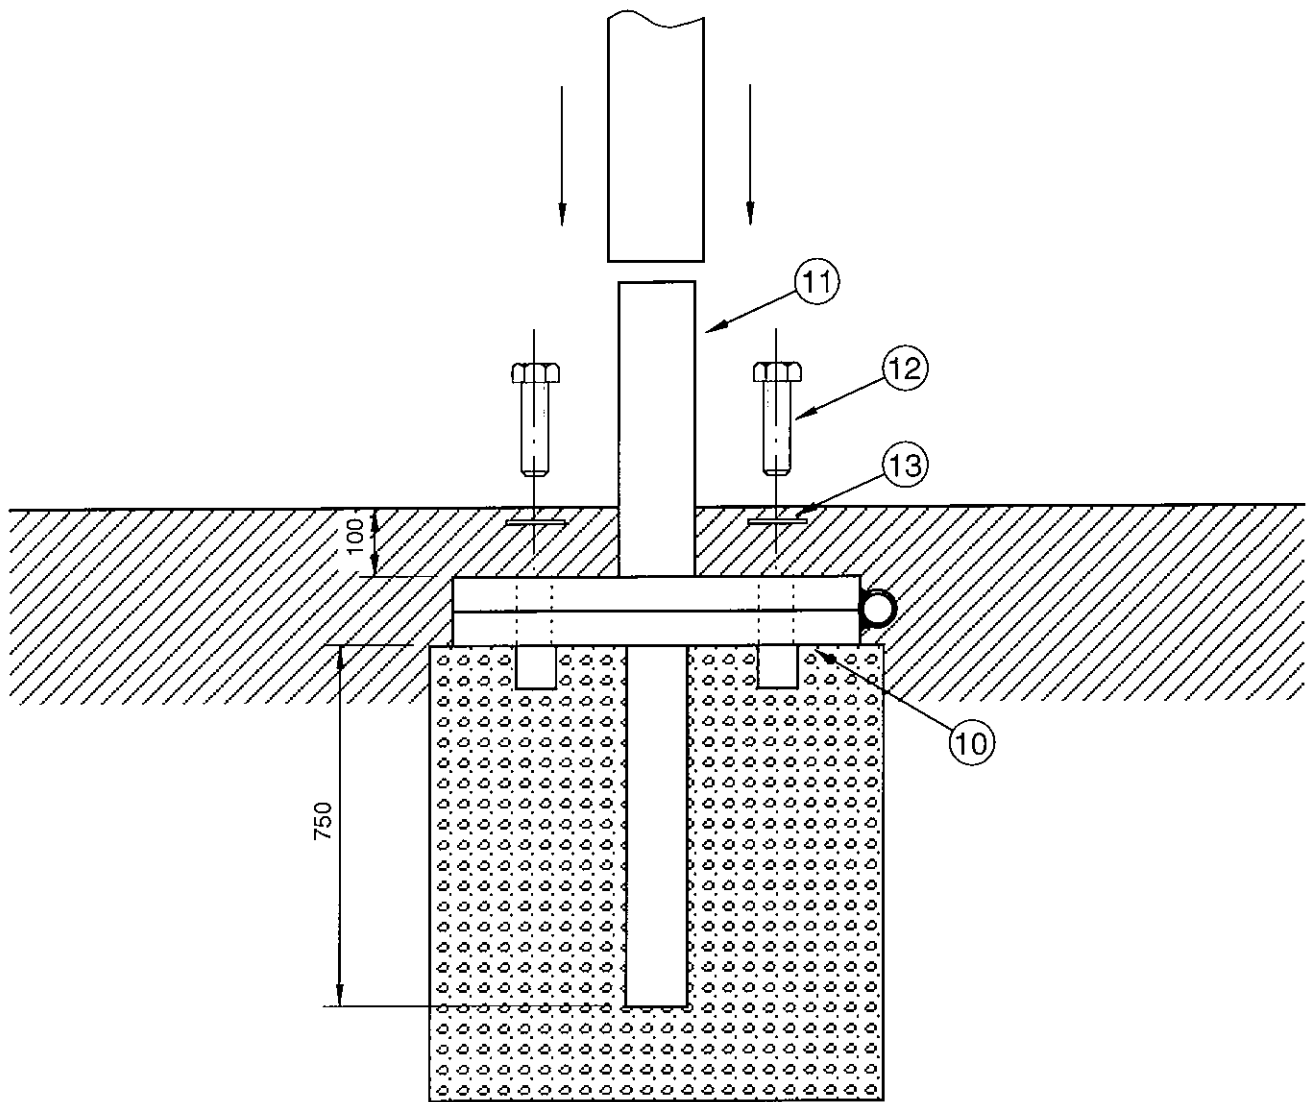

sport france

17, rue de Précy
60820 BORAN S/OISE
Tél. 03 44 21 90 40
Fax 03 44 21 28 45

Echelle : ~

Date : 15/05/07

Dessiné par : C. Liébert

Véifié par :

**BUTS de RUGBY Alu - Haut. 15 m
Sur charnières**

Afin d'améliorer ses prestations, Sport France se réserve le droit de modifier à tout instant les renseignements portés sur ce plan.

Modifications

02

01

00

**Réf. Sport France
72203A**

Client

Page 3/3