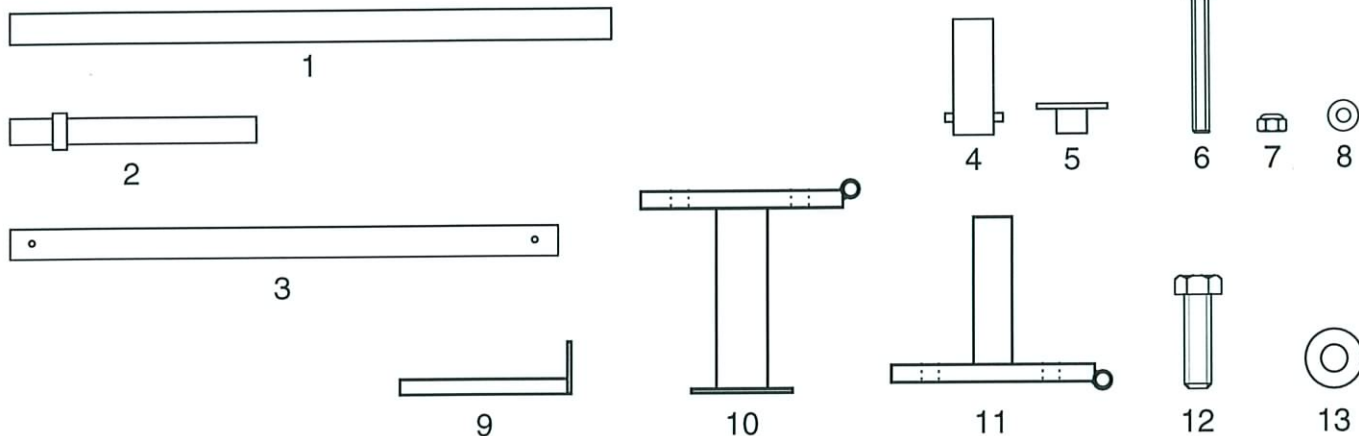

Echelle : ~

Date : 04/12/06

Dessiné par : C. Liébert

Vérifié par :

Modifications

02
01
00

BUTS de RUGBY Alu - Haut. 15 m
Sur charnières
Scellement

Réf. Sport France
72203A

Client

Page 1/3

A. Vérification

- Vérifier que l'on dispose de toutes les pièces à l'aide de la nomenclature.

B. Assemblage du but

- Emboîter à fond les deux poteaux hauts (2) sur les poteaux bas (1), attention à les assembler du bon côté pour la hauteur de la transversale.
- Installer les poteaux en butée dans les fourreaux (4).
- Boulonner la transversale (3) sur les poteaux avec les vis (6).
- Installer les coussins de protection (si commandés).

Repère	Nombre	Désignation	Matière
			Modifications
			02
Echelle : ~			01
Date : 04/12/06			00
Dessiné par : C. Liébert Vérifié par : 			
BUTS de RUGBY Alu - Haut. 15 m Sur charnières Nomenclature et montage pour une paire			Réf. Sport France 72203A
Afin d'améliorer ses prestations, Sport France se réserve le droit de modifier à tout instant les renseignements portés sur ce plan.			Client Page 2/3