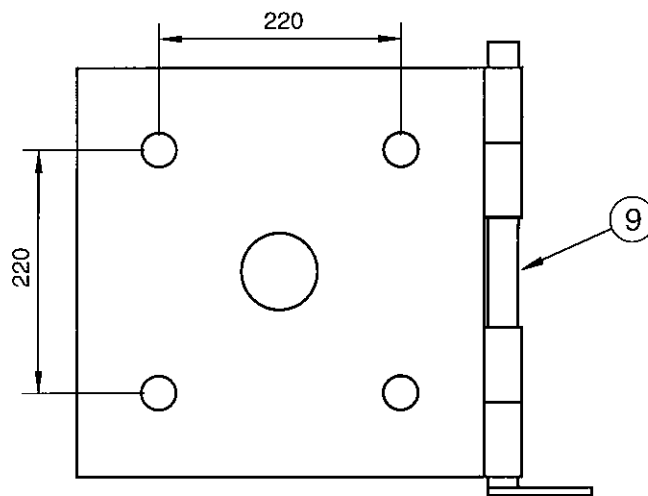

Client

Page 1/3

A. Vérification

- Vérifier que l'on dispose de toutes les pièces à l'aide de la nomenclature.

B. Assemblage du but

- Emboîter à fond les deux poteaux hauts (2) sur les poteaux bas (1), attention à les assembler du bon côté pour la hauteur de la transversale.
- Installer les poteaux en butée dans les fourreaux (4).
- Boulonner la transversale (3) sur les poteaux avec les vis (6).
- Installer les coussins de protection (si commandés).

C. Implantation des scellements

- La mise en place du but s'effectuera sur un terrain plan et horizontal.
- Effectuer les trous de fondation en suivant les indications du plan de scellement joint.
- Positionner les charnières inférieures dans les réservations et les caler en s'assurant de leur verticalité.
- Couler le béton dosé à 250 kg sans oublier de prévoir un orifice de drainage sous chacune des charnières, protéger ensuite l'accès des fourreaux le temps nécessaire à la prise du béton.

Assemblage du but

13	16	Rondelle M18
12	16	Vis HM18x60
11	4	Socle supérieur
10	4	Socle inférieur
9	4	Charnière
8	8	Rondelle M12
7	4	Ecrous frein M12
6	4	Vis H M12x220
5	4	Couvercle
4	4	Fourreau
3	2	Transversale
2	4	Poteau haut
1	4	Poteau bas

Repère	Nombre	Désignation	Matière
			Modifications
			02
Echelle : ~			01
Date : 04/12/06			00
Dessiné par : C. Liébert Vérifié par : 			
BUTS de RUGBY Alu - Haut. 15 m Sur charnières Nomenclature et montage pour une paire			Réf. Sport France 72203A
Afin d'améliorer ses prestations, Sport France se réserve le droit de modifier à tout instant les renseignements portés sur ce plan.			Client Page 2/3